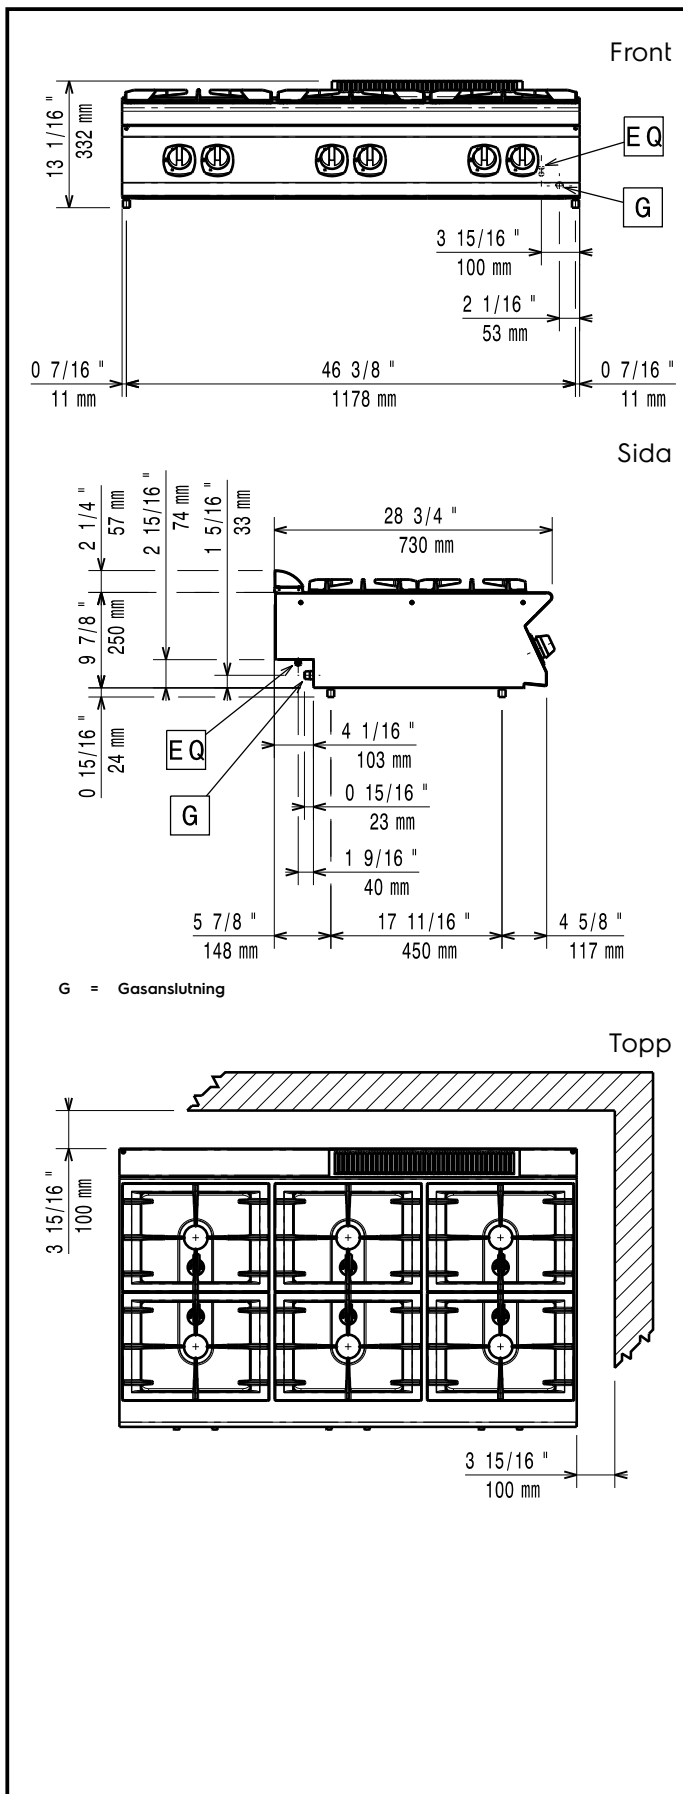

Gas

Gas, effekt:	33 kW
Standardgasleverans	Natural Gas
Gastyp alternativ:	LPG; Stadsgas
Gasintag:	1/2"

Viktig information

If appliance is set up or next to or against temperature sensitive furniture or similar, a safety gap of approximately 150 mm should be maintained or some form of heat insulation fitted.

Nettovikt:	55 kg
Fraktvikt:	68 kg
Frakthöjd:	540 mm
Fraktbredd:	820 mm
Fraktdjup:	1260 mm
Fraktvolym:	0.56 m³
Effekt främre brännare:	5.5 - 5.5 kW
Effekt bakre brännare	5.5 - 5.5 kW
Mitt brännare effekt:	5.5 - 0/5.5 - 0 kW
[NOT TRANSLATED]	N7CG
Bakre brännare mått - mm	Ø 60 Ø 60
Främre brännare mått - mm	Ø 60 Ø 60
Mitt brännare mått - mm	Ø 60 Ø 60